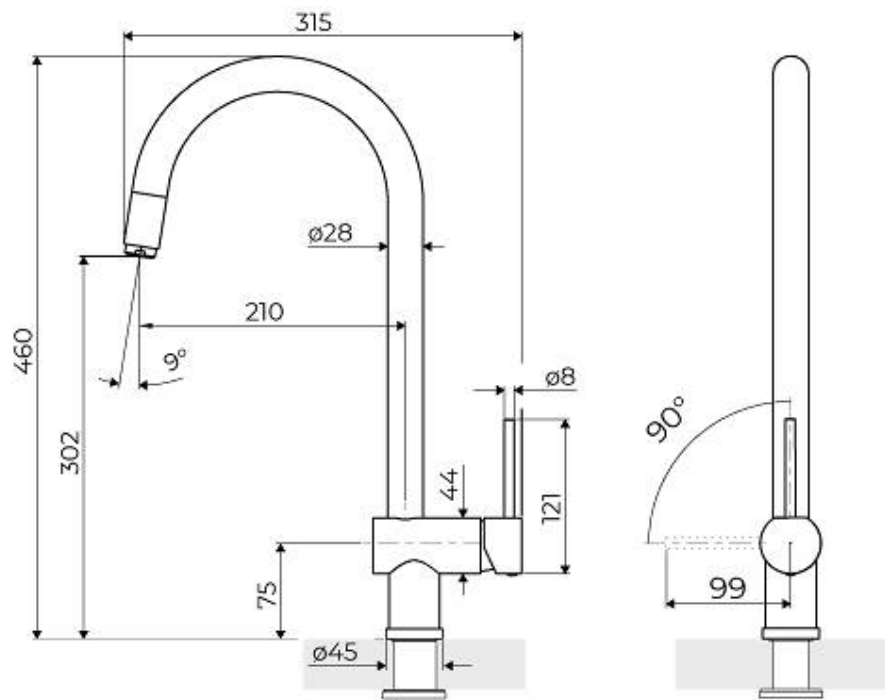

Angle de rotation

140°

Base d'appui \varnothing 45mm

Cartouche À disques céramiques

Trou mitigeur \varnothing 35 mm

Épaisseur maximale du top 55mm

DESSINS TECHNIQUES

GALERIE